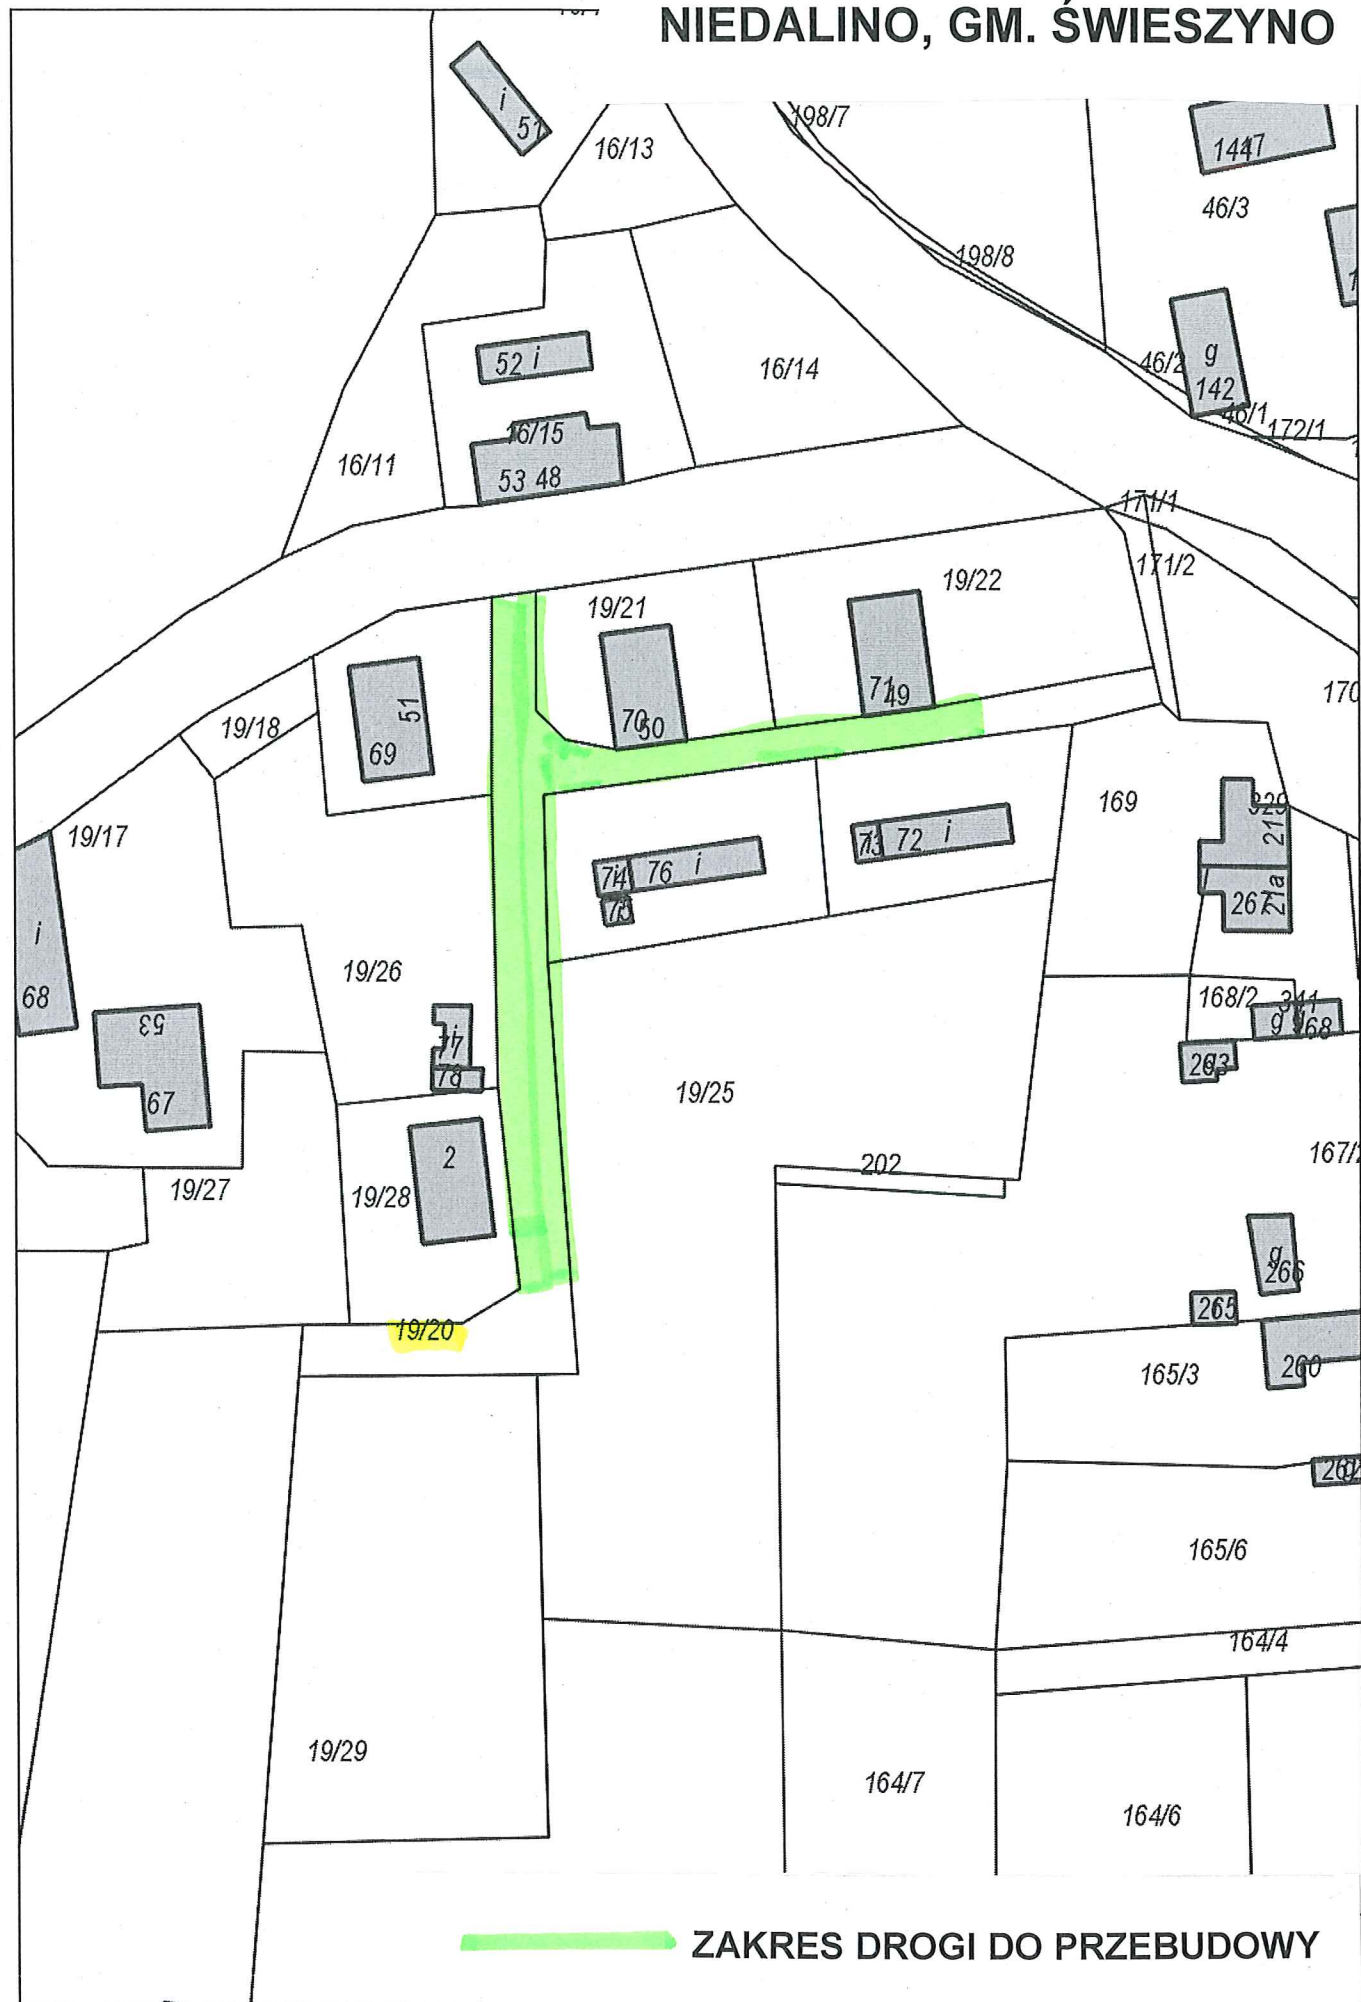

ZAKRES DROGI DO PRZEBUDOWY

ZEGRZE POMORSKIE, GM. ŚWIESZYNO

ŚWIESZYNO

ŚWIESZYNO

282

 ZAKRES DROGI DO PRZEBUDOWY

NIEKLONICE, GM. ŚWIESZYNO

 **ZAKRES DROGI DO PRZEBUDOWY**

NIEKŁONICE, GM. ŚWIESZYNO

 **ZAKRES DROGI DO PRZEBUDOWY**

NIEDALINO, GM. ŚWIESZYNO

 ZAKRES DROGI DO PRZEBUDOWY

NIEDALINO, GM. ŚWIESZYNO

 ZAKRES DROGI DO PRZEBUDOWY