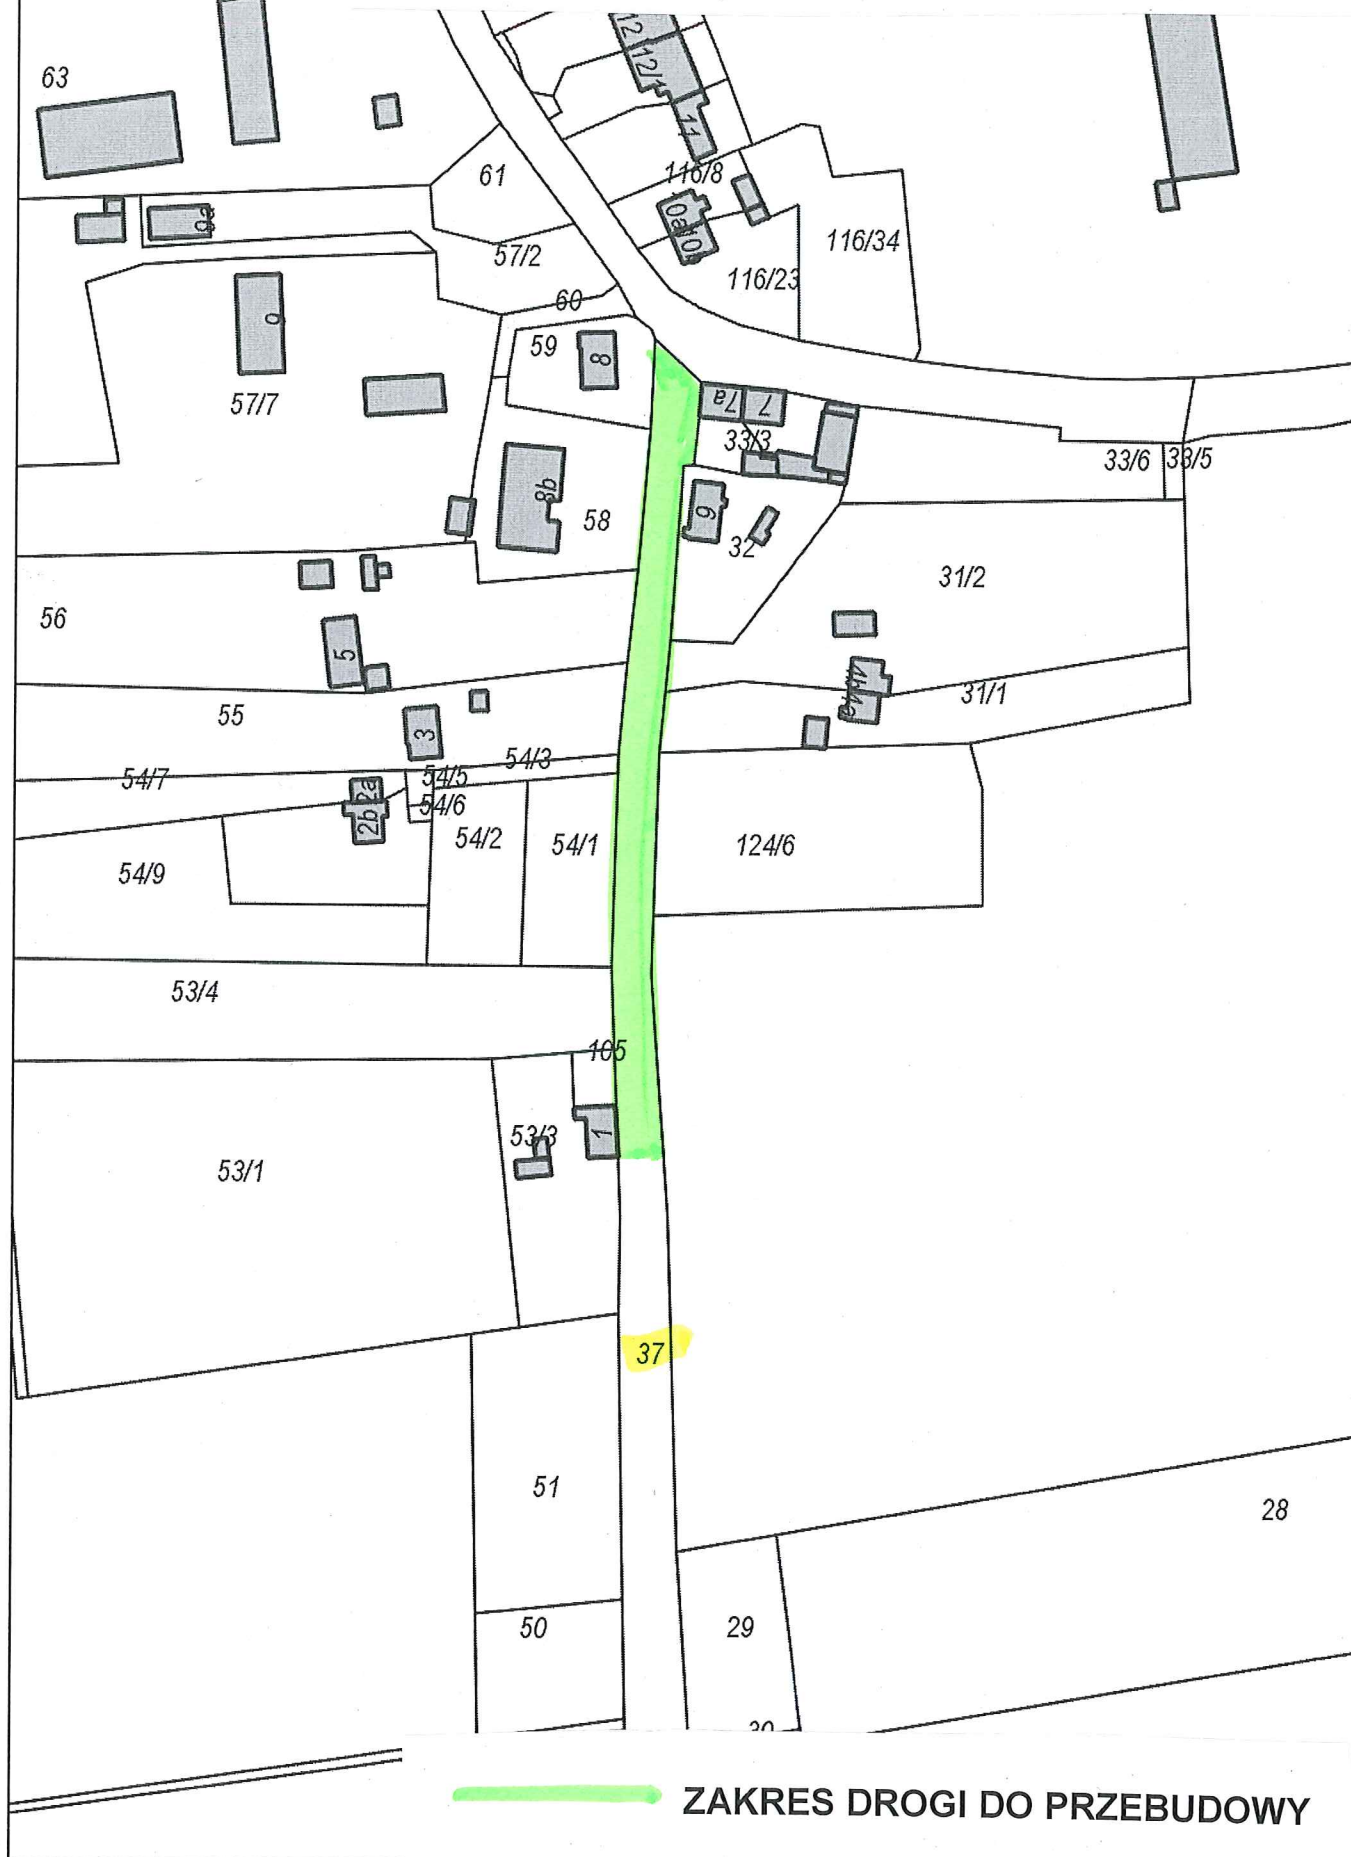

ZAKRES DROGI DO PRZEBUDOWY

ZEGRZE POMORSKIE, GM. ŚWIESZYNO

ŚWIESZYNO

ŚWIESZYNO

282

 ZAKRES DROGI DO PRZEBUDOWY

NIEKLONICE, GM. ŚWIESZYNO

 **ZAKRES DROGI DO PRZEBUDOWY**

NIEKŁONICE, GM. ŚWIESZYNO

 **ZAKRES DROGI DO PRZEBUDOWY**

NIEDALINO, GM. ŚWIESZYNO

 ZAKRES DROGI DO PRZEBUDOWY

NIEDALINO, GM. ŚWIESZYNO

 ZAKRES DROGI DO PRZEBUDOWY