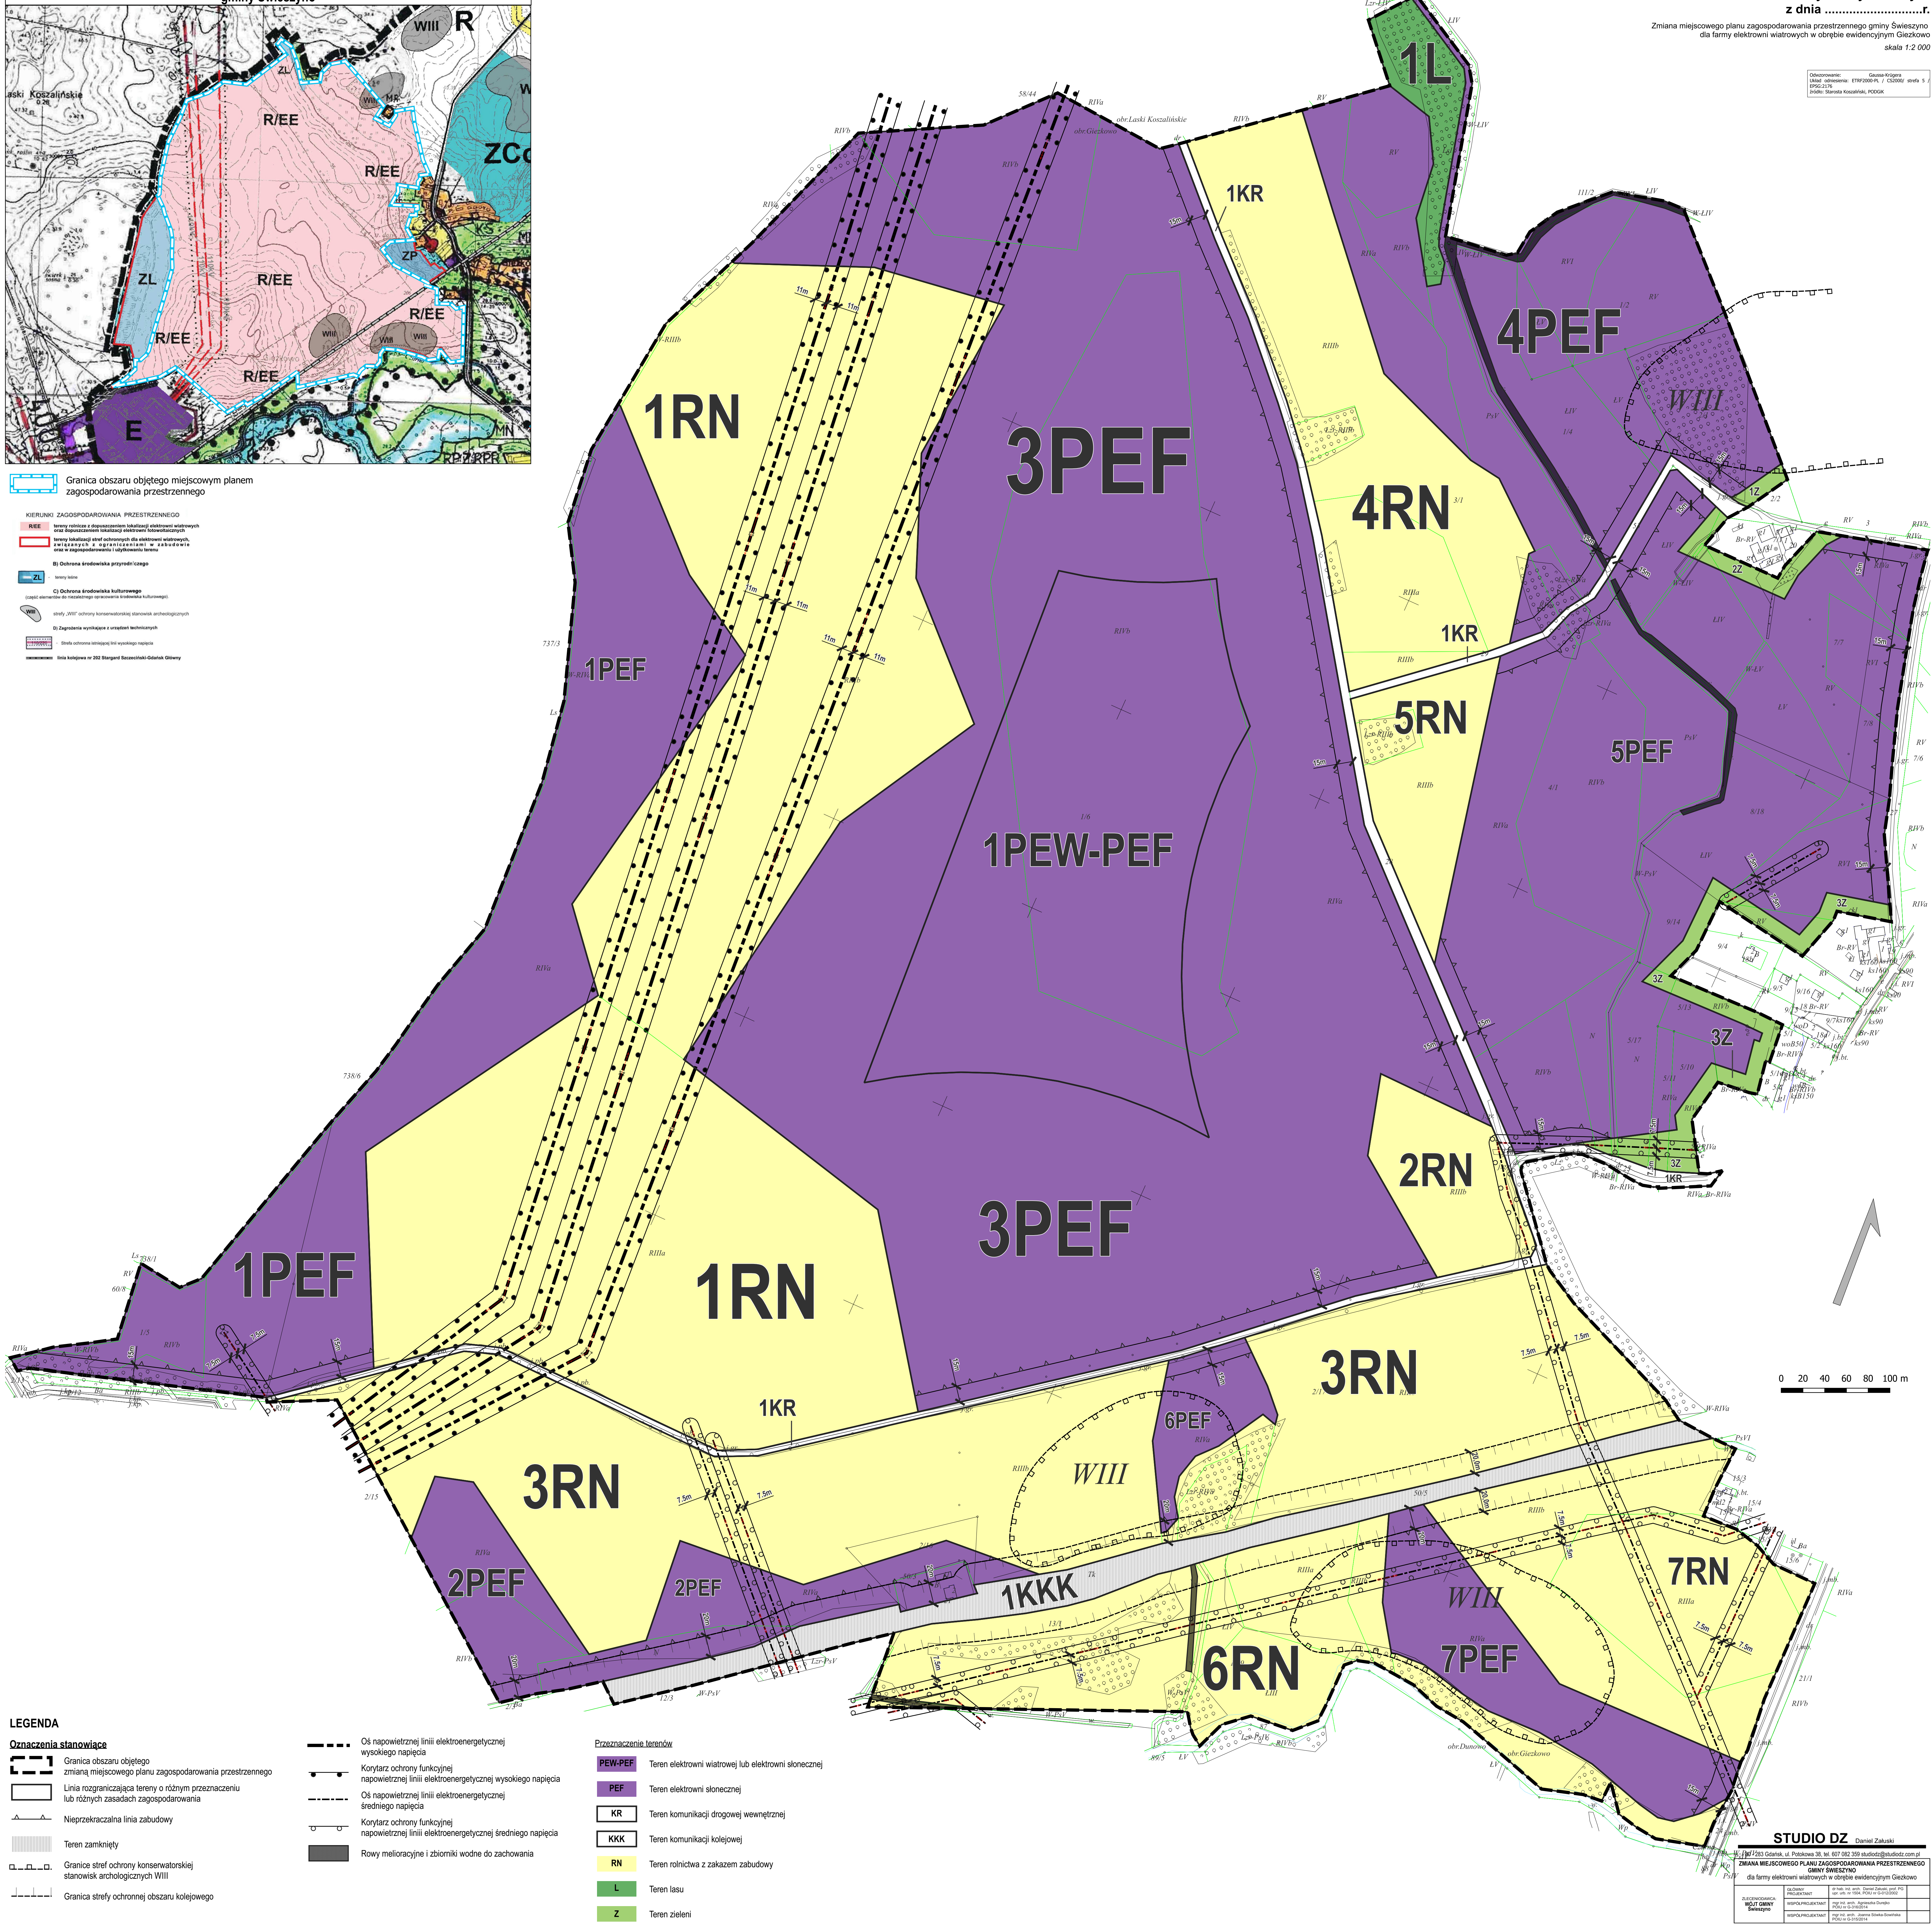

Załącznik nr 1 do uchwały Nr ..... Rady Gminy Świeszyno z dnia .....f.

LEGENDA

Oznaczenia stanowiące

- Granica obszaru objętego zmianą miejscowego planu zagospodarowania przestrzennego
- Linia rozgraniczająca tereny o różnym przeznaczeniu lub różnych zasadach zagospodarowania
- Nieprzekraczalna linia zabudowy
- Teren zamknięty
- Granice stref ochrony konserwatorskiej stanowisk archeologicznych WIII
- Granica strefy ochronnej obszaru kolejowego

- Os napowietrznej linii elektroenergetycznej wysokiego napięcia
- Korytarz ochrony funkcyjnej napowietrznej linii elektroenergetycznej wysokiego napięcia
- Os napowietrznej linii elektroenergetycznej średniego napięcia
- Korytarz ochrony funkcyjnej napowietrznej linii elektroenergetycznej średniego napięcia
- Rowy melioracyjne i zbiorniki wodne do zachowania

Przeznaczenia terenów

- **PEW-PEF** Teren elektrowni wiatrowej lub elektrowni słonecznej
- **PEF** Teren elektrowni słonecznej
- **KR** Teren komunikacji drogowej wewnętrznej
- **KKK** Teren komunikacji kolejowej
- **RN** Teren rolnictwa z zakazem zabudowy
- **L** Teren lasu
- **Z** Teren zieleni