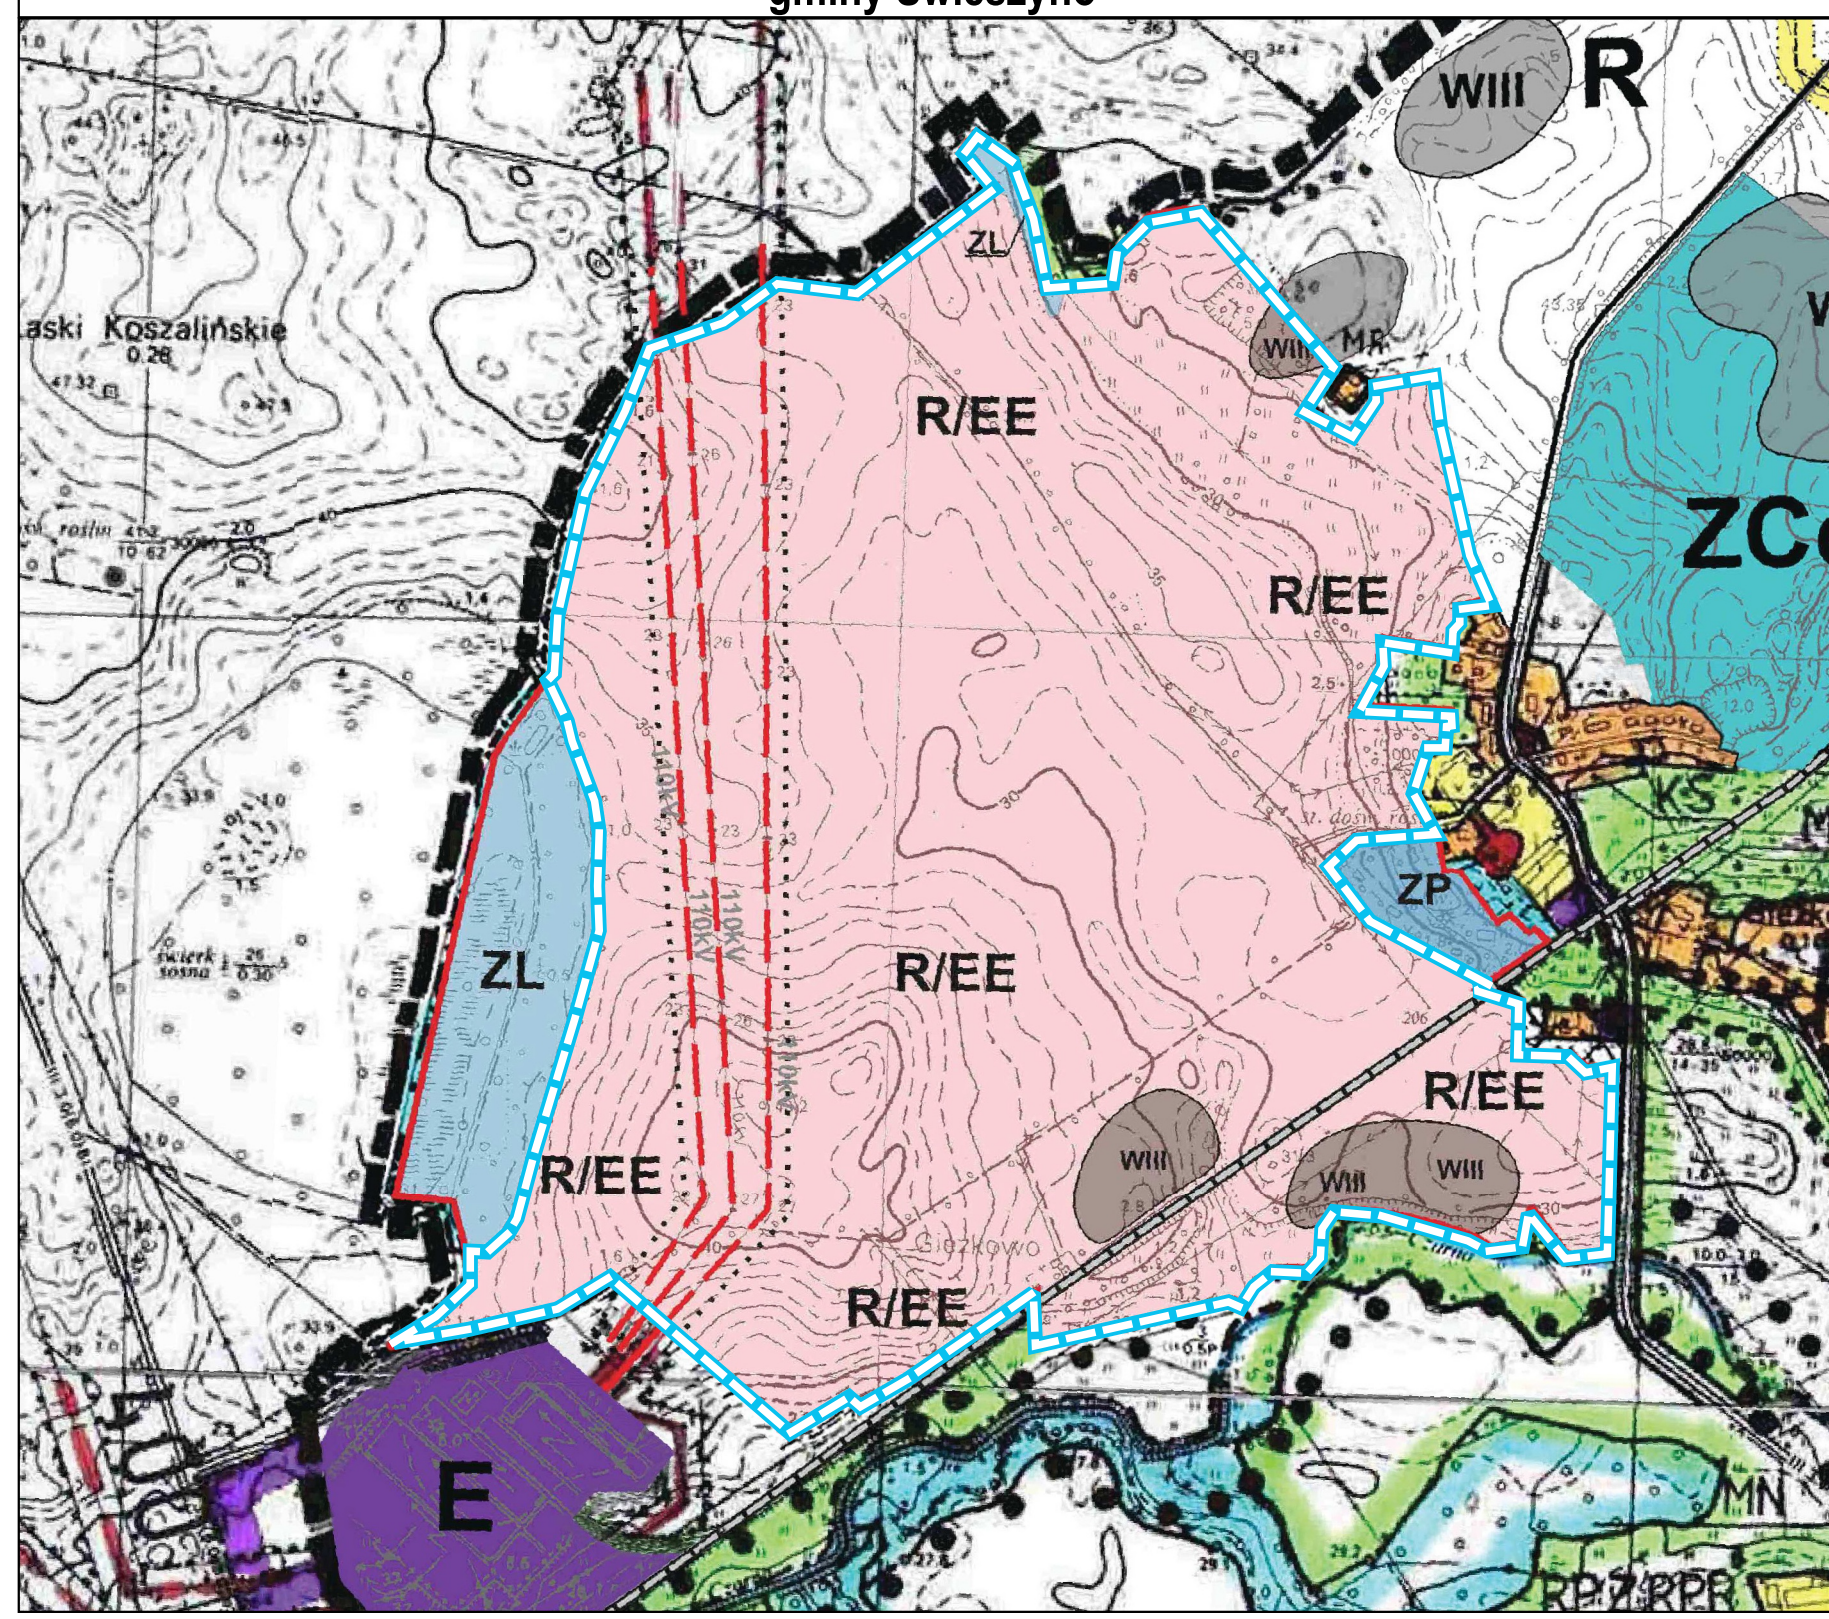

Wyrys ze Studium uwarunkowań i kierunków zagospodarowania przestrzennego gminy Świeszyno

Granica obszaru objętego miejscowym planem zagospodarowania przestrzennego

1. **KIERUNKI ZAGOSPODAROWANIA PRZESTRZENNEGO**
2. **R/EE** Tereny rolnicze z doposażeniem lokalizacji elektrowni wiatrowych oraz zagospodarowaniem obszarów rezerwowo-rolniczych
   - **ZL** Tereny zielone
   - **WIII** Strefy „WIII” ochrony konserwatorskiej stanowisk archeologicznych