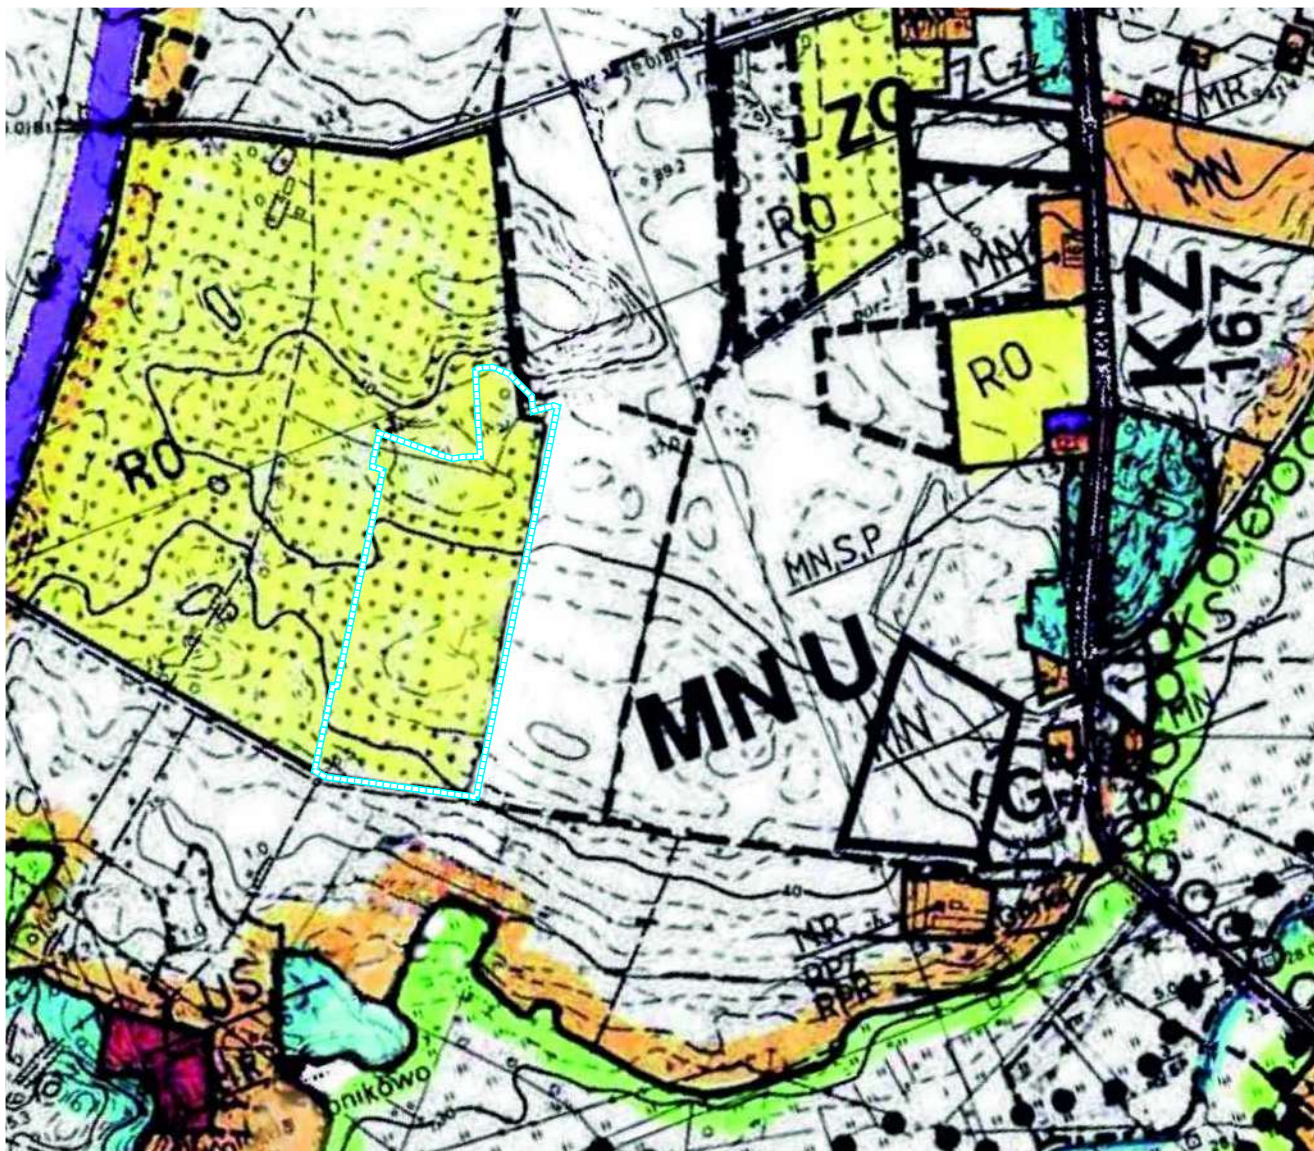

Załącznik Nr 2 do Uchwały Nr
Rady Gminy Świeszyno z dnia

**Wrys ze studium uwarunkowań i kierunków zagospodarowania przestrzennego Gminy Świeszyno
do miejscowego planu zagospodarowania przestrzennego
Gminy Świeszyno dla fragmentu obrębu Konikowo - dawne sady**

LEGENDA:

skala 1 : 10 000

 granica opracowania planu

KIERUNKI ZAGOSPODAROWANIA PRZESTRZENNEGO

 Strefa identyfikacji terenów wymagających opracowania planu miejscowego, dla rozwoju budownictwa mieszkaniowego z usługami

 publiczne drogi powiatowe

 publiczne drogi gminne

RO brak oznaczenia w legendzie studium