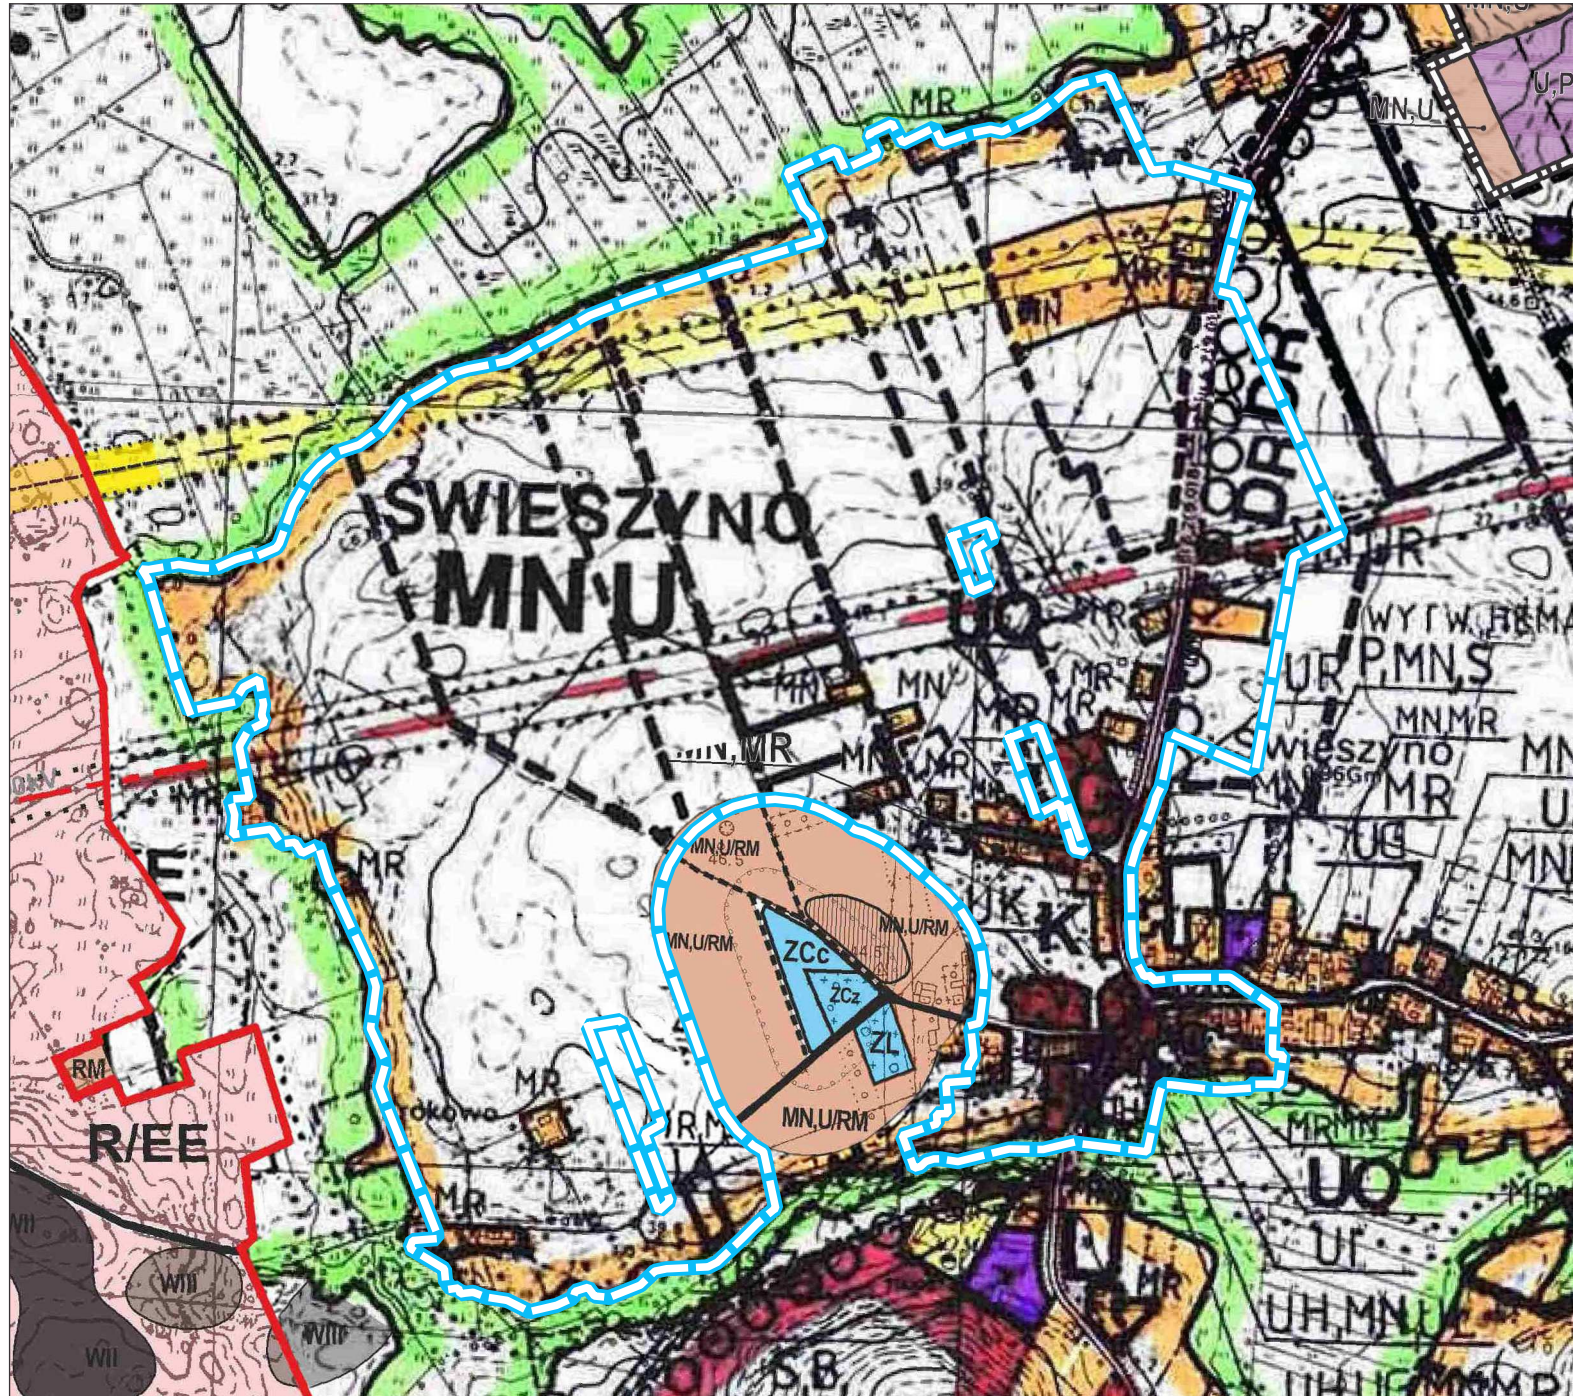

**Załącznik nr 2 do uchwały Nr
Rady Gminy Świeszyno z dniar.**

**Wyrys ze studium uwarunkowań
i kierunków zagospodarowania przestrzennego gminy Świeszyno
do miejscowego planu zagospodarowania przestrzennego gminy Świeszyno dla zachodniego fragmentu wsi Świeszyno,
obręb Świeszyno**

skala 1:10 000

LEGENDA:

granice opracowania

KIERUNKI ZAGOSPODAROWANIA PRZESTRZENNEGO

MN, U - Strefa identyfikacji terenów wymagających opracowania planu miejscowego, dla rozwoju budownictwa mieszkaniowego z usługami