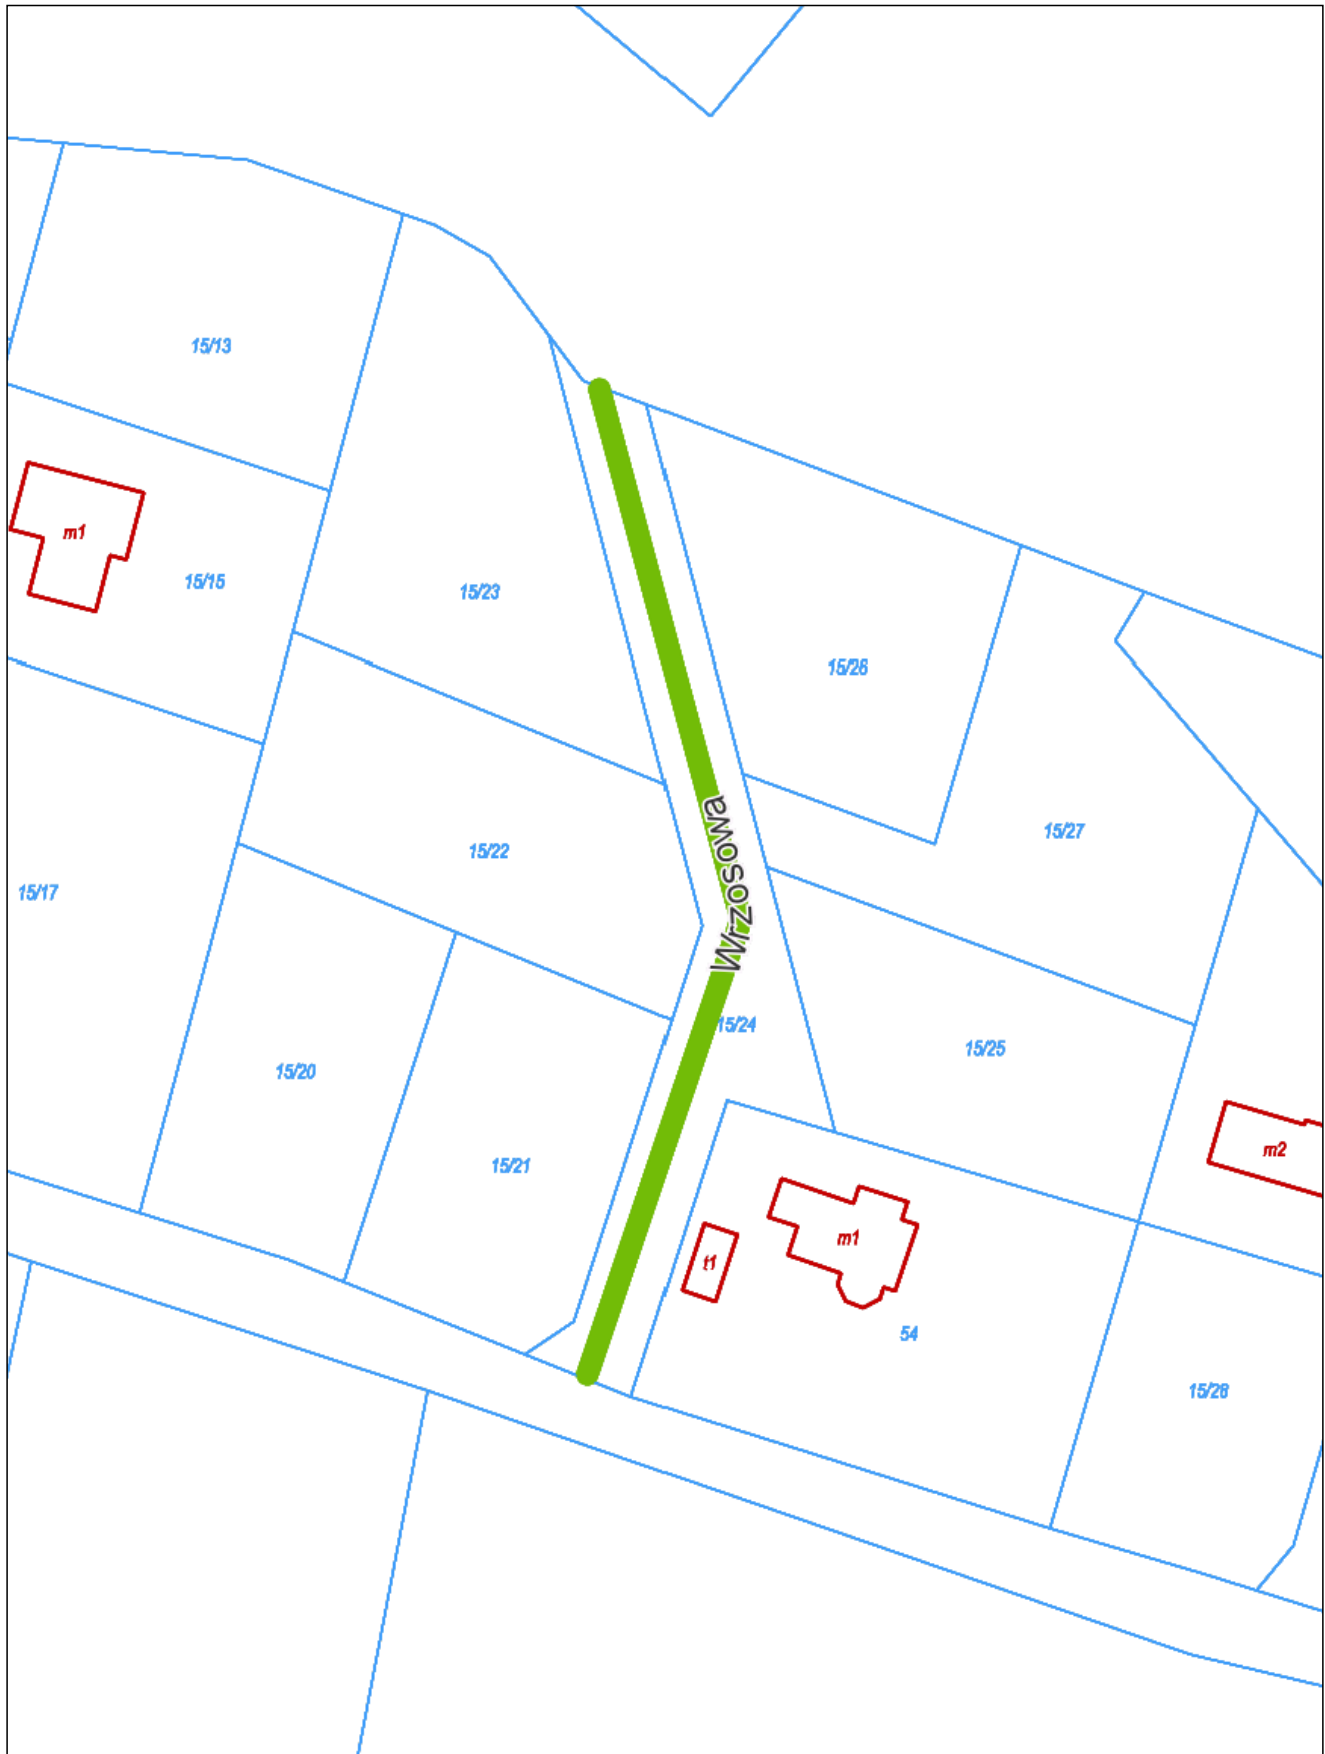

ulica: Wrzosowa, Giezkowo

Wydrukowano z systemu iMPA firmy Geo-System Sp. z o.o. (swieszyno.punktyadresowe.pl) dnia 2020-09-07 11:47