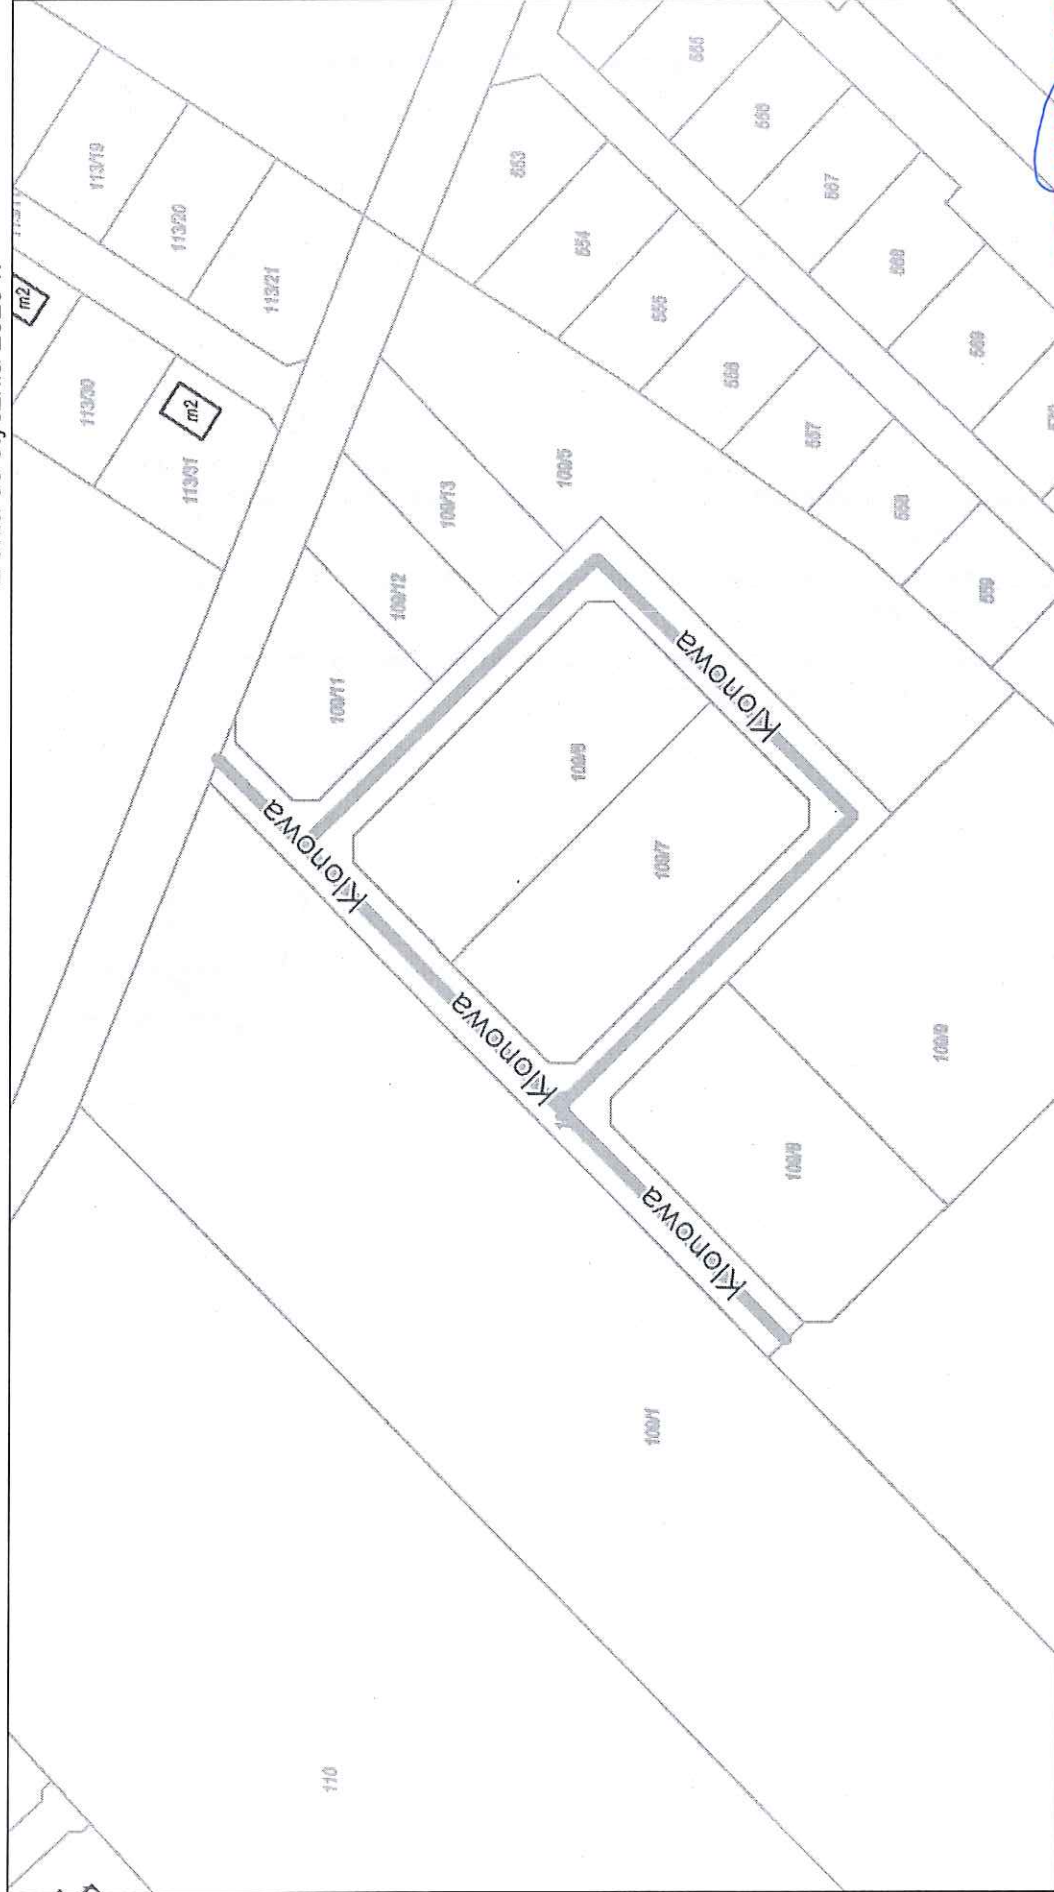

ulica: Klonowa, Nieklonice

Załącznik do uchwały Nr XXIII/118/20
Rady Gminy Świeszyno
z dnia 30 stycznia 2020 r.

Wydrukowano z systemu iMPA firmy Geo-System Sp. z o.o. (swieszyno.punktadresowe.pl) dnia 2020-01-13 10:08

PRZEWODNICZĄCY
RADY GMINY
Bogdan KORYGA